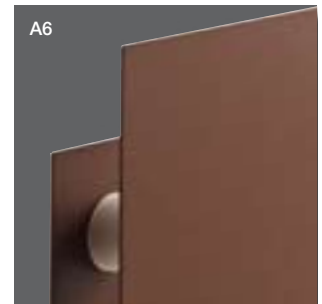

Simple

Simple è una serie di apparecchi di illuminazione per interni, proposti in tre formati differenti, sia per applicazione diretta su superficie che semincassata su parete o cartongesso. Il corpo è in lamiera di acciaio verniciato o inox, disponibile in quattro finiture per soddisfare ogni esigenza compositiva. Le fonti luminose alogene sono protette da un vetro borosilicato satinato di protezione.

Simple is a series of lighting devices for interiors proposed in three different formats for surface mounting as well as semi-flush applications on walls or plasterboard. The casing is coated sheet-steel or stainless steel available in four finishes to meet all design needs. The halogen bulbs are protected by a frosted borosilicate protective glass.

Simple ist eine Serie mit Beleuchtungsgeräte für Innenräume, die in drei verschiedenen Formaten erhältlich sind und sich zur direkten Installation auf der Oberfläche oder halb versenkt in Wänden oder Gipskarton eignen. Das Gehäuse besteht aus lackiertem Stahl oder Edelstahl und ist mit vier verschiedenen Oberflächen erhältlich, um allen Anforderungen gerecht zu werden. Die Halogenleuchtmittel sind mit einem matten Schirm aus Borsilikatglas geschützt.

B1
Acciaio Inox
Stainless steel
Edelstahl

B4
Bianco goffrato
Embossed white
Weiß gaufriert

A5
Grigio alluminio
Aluminium grey
Aluminiumgrau

A6
Corten
Cor-ten steel
Rostoptik

Simple

Simple semincasso / Semi-recessed Simple / Simple halbversenkt