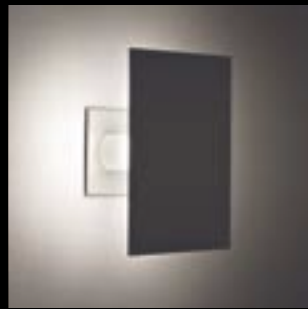

La sua forza espressiva nasce dalla semplicità, uno schermo in acciaio verniciato nasconde la sorgente luminosa per rivelarla sotto forma di corona luminosa.

La serie si articola in tre formati differenti per adattarsi ad ogni contesto di progettazione.

A frame of light to illuminate and decorate. A series of decorative lighting devices for wall or ceiling applications with a stunning impact.

Simplicity is the key to its impact; a coated steel shade conceals the light source which is perceived as a luminous halo.

The series comprises three different formats to meet all design needs.

Ein Rahmen aus Licht zum Beleuchten und Dekorieren. Eine Serie dekorativer Beleuchtungsgeräte mit großer ästhetischer Wirkung zur Installation an der Wand und der Decke. Die Ausdrucksstärke entspringt der Schlichtheit, ein Schirm aus lackiertem Stahl verbirgt die Lichtquelle und gibt sie in Form eines Strahlenkranzes frei. Die Serie umfasst drei verschiedene Formate, die sich harmonisch in jedes Projekt einfügen lassen.

Simple

Simple è una serie di apparecchi di illuminazione per interni, proposti in tre formati differenti, sia per applicazione diretta su superficie che semincassata su parete o cartongesso. Il corpo è in lamiera di acciaio verniciato o inox, disponibile in quattro finiture per soddisfare ogni esigenza compositiva. Le fonti luminose alogene sono protette da un vetro borosilicato satinato di protezione.