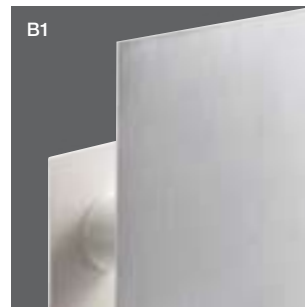

The series comprises three different formats to meet all design needs.

Ein Rahmen aus Licht zum Beleuchten und Dekorieren. Eine Serie dekorativer Beleuchtungsgeräte mit großer ästhetischer Wirkung zur Installation an der Wand und der Decke. Die Ausdrucksstärke entspringt der Schlichtheit, ein Schirm aus lackiertem Stahl verbirgt die Lichtquelle und gibt sie in Form eines Strahlenkranzes frei. Die Serie umfasst drei verschiedene Formate, die sich harmonisch in jedes Projekt einfügen lassen.

Simple

Simple è una serie di apparecchi di illuminazione per interni, proposti in tre formati differenti, sia per applicazione diretta su superficie che semincassata su parete o cartongesso. Il corpo è in lamiera di acciaio verniciato o inox, disponibile in quattro finiture per soddisfare ogni esigenza compositiva. Le fonti luminose alogene sono protette da un vetro borosilicato satinato di protezione.

Simple is a series of lighting devices for interiors proposed in three different formats for surface mounting as well as semi-flush applications on walls or plasterboard. The casing is coated sheet-steel or stainless steel available in four finishes to meet all design needs. The halogen bulbs are protected by a frosted borosilicate protective glass.

Simple ist eine Serie mit Beleuchtungsgeräte für Innenräume, die in drei verschiedenen Formaten erhältlich sind und sich zur direkten Installation auf der Oberfläche oder halb versenkt in Wänden oder Gipskarton eignen. Das Gehäuse besteht aus lackiertem Stahl oder Edelstahl und ist mit vier verschiedenen Oberflächen erhältlich, um allen Anforderungen gerecht zu werden. Die Halogenleuchtmittel sind mit einem matten Schirm aus Borsilikatglas geschützt.