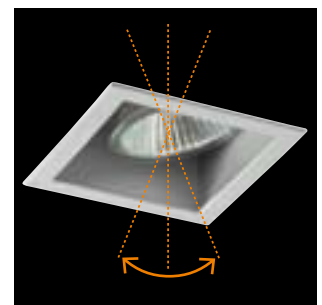

A5
Grigio alluminio
Aluminium grey
Aluminiumgrau

Inclinazione lampada 15°/20°
Light variable angle 15°/20°
Lampenneigung 15°/20°