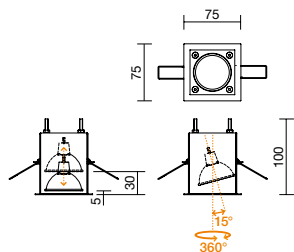

## Ti-k fisso / Fixed Ti-k / Ti-k fest montiert

	CODE	DIMENSIONS	ELECTRIFICATION	FINISH	
	<b>58374</b>	75x75x66 mm	GU5,3 - 1 x 50W	A4	69x69 mm
	<b>58375</b>	75x75x66 mm	GU5,3 - 1 x 50W	A5	69x69 mm
	<b>58377</b>	75x75x66 mm	GU5,3 - 1 x 50W	B7	69x69 mm

## Ti-k orientabile / Swivelling Ti-k / Ti-k schwenkbar

	CODE	DIMENSIONS	ELECTRIFICATION	FINISH	
	<b>58304</b>	75x75x66 mm	GU5,3 - 1 x 50W	A4	69x69 mm
	<b>58305</b>	75x75x66 mm	GU5,3 - 1 x 50W	A5	69x69 mm
	<b>58307</b>	75x75x66 mm	GU5,3 - 1 x 50W	B7	69x69 mm

	CODE	DIMENSIONS	ELECTRIFICATION	FINISH	
	<b>58314</b>	75x140x66 mm	GU5,3 - 2 x 50W	A4	69x134 mm
	<b>58315</b>	75x140x66 mm	GU5,3 - 2 x 50W	A5	69x134 mm
	<b>58317</b>	75x140x66 mm	GU5,3 - 2 x 50W	B7	69x134 mm

Ti-k

**Ti-k estraibile-orientabile / Pull-out swivelling Ti-k / Ti-k ausziehbar-schwenkbar**

	CODE	DIMENSIONS	ELECTRIFICATION	FINISH	
	<b>58324</b>	75x75x100 mm	GU5,3 - 1 x 50W	A4	68x68 mm
	<b>58325</b>	75x75x100 mm	GU5,3 - 1 x 50W	A5	68x68 mm
	<b>58327</b>	75x75x100 mm	GU5,3 - 1 x 50W	B7	68x68 mm