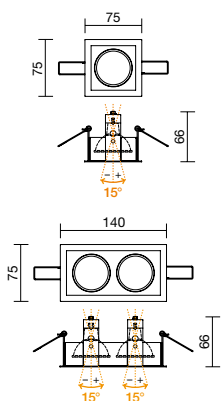

	CODE	DIMENSIONS	ELECTRIFICATION	FINISH	
	<b>58354</b>	58x110x56 mm	GU4 - 2 x 20W	A4	52x104 mm
	<b>58355</b>	58x110x56 mm	GU4 - 2 x 20W	A5	52x104 mm
	<b>58357</b>	58x110x56 mm	GU4 - 2 x 20W	B7	52x104 mm

	CODE	DIMENSIONS	ELECTRIFICATION	FINISH	
	<b>58364</b>	58x140x56 mm	GU4 - 3 x 20W	A4	52x134 mm
	<b>58365</b>	58x140x56 mm	GU4 - 3 x 20W	A5	52x134 mm
	<b>58367</b>	58x140x56 mm	GU4 - 3 x 20W	B7	52x134 mm

## Ti-k fisso / Fixed Ti-k / Ti-k fest montiert

	CODE	DIMENSIONS	ELECTRIFICATION	FINISH	
	<b>58374</b>	75x75x66 mm	GU5,3 - 1 x 50W	A4	69x69 mm
	<b>58375</b>	75x75x66 mm	GU5,3 - 1 x 50W	A5	69x69 mm
	<b>58377</b>	75x75x66 mm	GU5,3 - 1 x 50W	B7	69x69 mm

## Ti-k orientabile / Swivelling Ti-k / Ti-k schwenkbar

	CODE	DIMENSIONS	ELECTRIFICATION	FINISH	
	<b>58304</b>	75x75x66 mm	GU5,3 - 1 x 50W	A4	69x69 mm
	<b>58305</b>	75x75x66 mm	GU5,3 - 1 x 50W	A5	69x69 mm
	<b>58307</b>	75x75x66 mm	GU5,3 - 1 x 50W	B7	69x69 mm