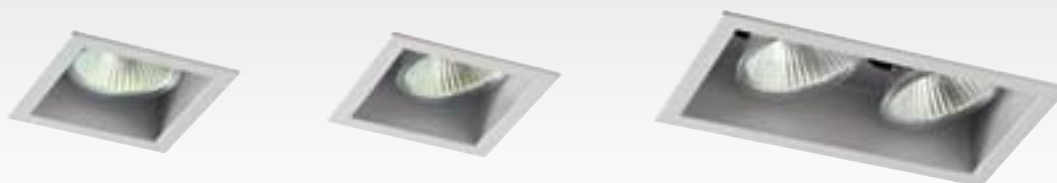

Ti-k

Ti-k fisso / Fixed Ti-k / Ti-k fest montiert

	CODE	DIMENSIONS	ELECTRIFICATION	FINISH	
	58374	75x75x66 mm	GU5,3 - 1 x 50W	A4	69x69 mm
	58375	75x75x66 mm	GU5,3 - 1 x 50W	A5	69x69 mm
	58377	75x75x66 mm	GU5,3 - 1 x 50W	B7	69x69 mm