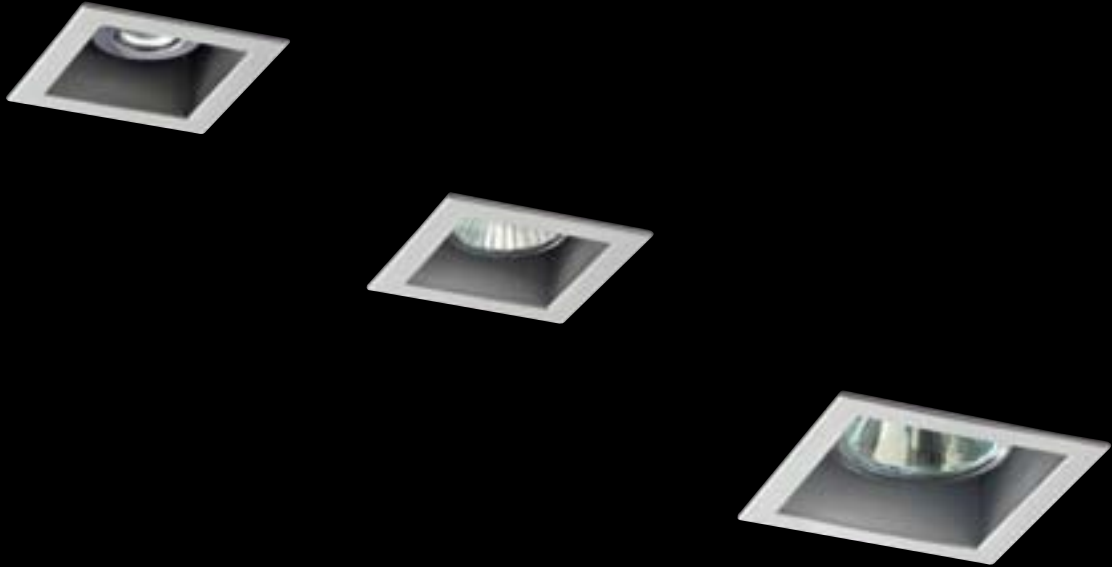

## Punti Luce Points of light / Strahler

Ti-K è l'applicazione del minimalismo e della miniaturizzazione alla luce.

Da questa volontà progettuale nasce una gamma completa di faretto orientabili ad incasso per illuminazione d'accento.

La serie prevede due formati distinti, disponibili sia nella versione monolampada per l'illuminazione di dettaglio, sia nella versione multilampada per i progetti di illuminotecnica in cui è richiesta versatilità di utilizzo.

Ti-K ist die Anwendung von Minimalismus und Miniaturisierung auf das Licht.

Aus diesem Projektansatz ist eine komplette Palette schwenkbarer Unterputz-Strahler für effektvolle Beleuchtung hervorgegangen. Die Serie sieht zwei verschiedene Formate vor, die in der Version mit einem Spot für die gezielte Beleuchtung und in der Version mit mehreren Spots für Beleuchtungsprojekte erhältlich sind, in denen eine vielseitige Nutzung gefragt ist.

# Ti-k

Ti-K è una serie di apparecchi orientabili ad incasso per l'illuminazione di interni. Realizzati in lamiera di acciaio verniciato, sono proposti con tre finiture e due formati differenti per adattarsi ad ogni progetto di illuminazione. Disponibile con varie fonti luminose da una a tre lampade alogene. La versione piccola viene proposta anche con Led 2W bianchi o RGB. Completano la gamma una versione asimmetrica e una ad abbagliamento ridotto con lampada regolabile in altezza.