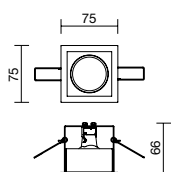

Ti-k fisso / Fixed Ti-k / Ti-k fest montiert

	CODE	DIMENSIONS	ELECTRIFICATION	FINISH	
	58374	75x75x66 mm	GU5,3 - 1 x 50W	A4	69x69 mm
	58375	75x75x66 mm	GU5,3 - 1 x 50W	A5	69x69 mm
	58377	75x75x66 mm	GU5,3 - 1 x 50W	B7	69x69 mm