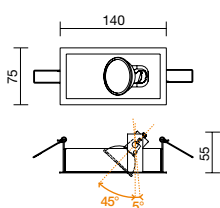

## Ti-k orientabile / Swivelling Ti-k / Ti-k schwenkbar

	CODE	DIMENSIONS	ELECTRIFICATION	FINISH	
	<b>58304</b>	75x75x66 mm	GU5,3 - 1 x 50W	A4	69x69 mm
	<b>58305</b>	75x75x66 mm	GU5,3 - 1 x 50W	A5	69x69 mm
	<b>58307</b>	75x75x66 mm	GU5,3 - 1 x 50W	B7	69x69 mm

	CODE	DIMENSIONS	ELECTRIFICATION	FINISH	
	<b>58314</b>	75x140x66 mm	GU5,3 - 2 x 50W	A4	69x134 mm
	<b>58315</b>	75x140x66 mm	GU5,3 - 2 x 50W	A5	69x134 mm
	<b>58317</b>	75x140x66 mm	GU5,3 - 2 x 50W	B7	69x134 mm

Ti-k

**Ti-k estraibile-orientabile / Pull-out swivelling Ti-k / Ti-k ausziehbar-schwenkbar**

	CODE	DIMENSIONS	ELECTRIFICATION	FINISH	
	<b>58324</b>	75x75x100 mm	GU5,3 - 1 x 50W	A4	68x68 mm
	<b>58325</b>	75x75x100 mm	GU5,3 - 1 x 50W	A5	68x68 mm
	<b>58327</b>	75x75x100 mm	GU5,3 - 1 x 50W	B7	68x68 mm

**Ti-k asimmetrico-orientabile / Asymmetrical swivelling Ti-k / Ti-k asymmetrisch-schwenkbar**

	CODE	DIMENSIONS	ELECTRIFICATION	FINISH	
	<b>58334</b>	75x140x55 mm	GU5,3 - 1 x 50W	A4	69x134 mm
	<b>58335</b>	75x140x55 mm	GU5,3 - 1 x 50W	A5	69x134 mm
	<b>58337</b>	75x140x55 mm	GU5,3 - 1 x 50W	B7	69x134 mm