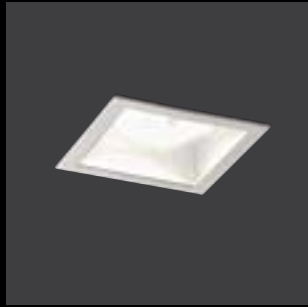

La serie prevede due formati distinti, disponibili sia nella versione monolampada per l'illuminazione di dettaglio, sia nella versione multilampada per i progetti di illuminotecnica in cui è richiesta versatilità di utilizzo.

Ti-K ist die Anwendung von Minimalismus und Miniaturisierung auf das Licht.

Aus diesem Projektansatz ist eine komplette Palette schwenkbarer Unterputz-Strahler für effektvolle Beleuchtung hervorgegangen. Die Serie sieht zwei verschiedene Formate vor, die in der Version mit einem Spot für die gezielte Beleuchtung und in der Version mit mehreren Spots für Beleuchtungsprojekte erhältlich sind, in denen eine vielseitige Nutzung gefragt ist.

# Ti-k

Ti-K è una serie di apparecchi orientabili ad incasso per l'illuminazione di interni. Realizzati in lamiera di acciaio verniciato, sono proposti con tre finiture e due formati differenti per adattarsi ad ogni progetto di illuminazione. Disponibile con varie fonti luminose da una a tre lampade alogene. La versione piccola viene proposta anche con Led 2W bianchi o RGB. Completano la gamma una versione asimmetrica e una ad abbagliamento ridotto con lampada regolabile in altezza.

Ti-K is a series of recessed adjustable lighting devices for interiors. The lights, made from coated sheet-steel, are proposed in three finishes and two different formats to meet all lighting design needs. Available in various versions: from one to three halogen lamps. The small version is also proposed with 2W white or RGB LEDs. The range is completed by an asymmetric version and a reduced-glare version with height-adjustable lamp.